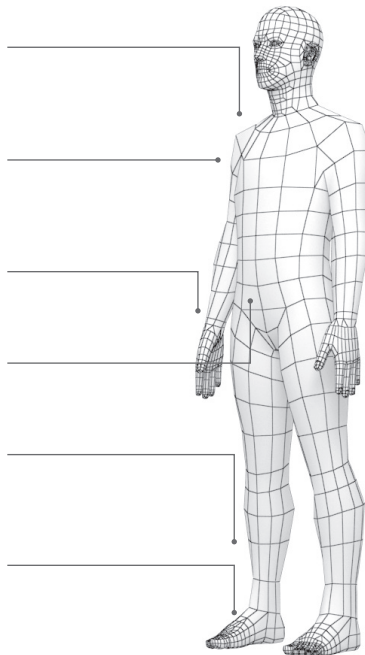

Váll- és nyakmasszázs

A nyak, a vállöv és a hát felső részének lazításával javítható ezen testrészek vérkeringése, fájdalmuk csökkenthető, az ízületek mozgásteret bővíthető. Ülőmunkavégzés során kiemelt jelentőségű.

Hát- és gerinc menti masszáz

A rossz tartásból eredő izomhúzódások, kisugárzó nyak- és vállfájdalmaktól szenvedőknek igazi felüdülést jelenthet az átgyúró-, átmozgató-, nyújtó masszázs. A görgők állítható szélessége miatt az élmény még komplexebbé válhat.

Kar- és tenyérmasszázs

A kar- és tenyérmasszázs kiemelt jelentőségű, ez utóbbin számos reflexpont is található, amely távoli szervekre is kihat.

Csípőmasszázs

A csípő a fokozott terhelés miatt szintén kritikus pont lehet, amelynek nyújtását és átmozgatását a körülötte felfújódó légpárnák segítik.

Talpmasszázs

Mind a görgők, mind a légpárnák hozzájárulnak a teljes talpmasszázsához, amelyen szintén kiemelt reflexpontok találhatóak, ezáltal számos más szervre is kihathatnak.

Válassza ki igénye szerint a kívánt masszázstechnikát ▼