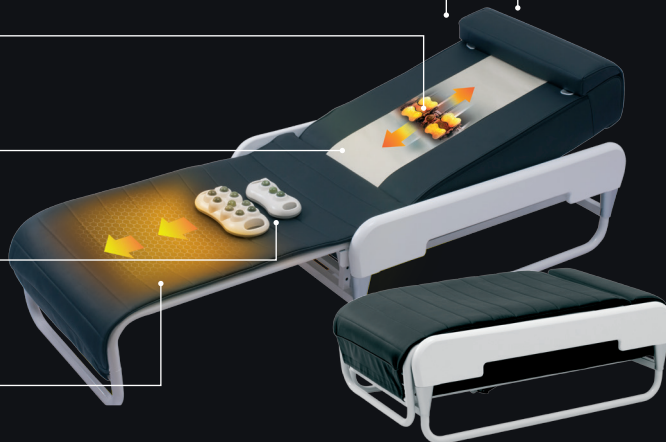

S alakú masszázspálya

A görgők a test vonalát követve íves pályán mozognak, stimulálva a legfontosabb pontokat és igazodva akár a testi adottságokhoz is.

Jade köves hőterápiás kézi panelek

Helyezze el őket igény szerint a testén és a két - egyenként 9 illetve 3 db jade követ tartalmazó kézi panel még teljesebbé teszi a masszázst!

Karbonszálás melegítő funkció

Élvezze a kellemes meleg lazító és nyugtató hatását deréktól lefelé is!

Funkciók ▼

Auto Scanning
funkció

3D görgő kiemelés

6 választható
intenzitás fokozat

Automatikus- és
manuális programok

Távírányító nagyméretű
LCD kijelzővel

Összecsukható,
kompakt kialakítás

Ismerje meg Jade köves ágyainkat:

Név	„Health&Fit Deluxe” Jade köves masszázsságy	„Health&Fit” Jade köves masszázsságy
Cikkszám	GYVM34	GYVM35
Intelligens gerincfelmérő- és követő funkció (Auto Scanning)	✓	X
Melegítő funkció	✓	✓
Távírányító	✓	✓
Kézi panelek száma	2	1
Automata programok száma	11	6
Masszázs görgők típusa	Jade köves	Jade köves (felső rész), hagyományos (alsó rész)
Manuális mód	✓	✓
Masszázsintenzitás fokozatok száma	6	X
Beállítható hőmérséklet tartomány	30-60°C	30-70°C
Motor teljesítménye (W)	250W	120W
Maximális terhelhetőség (kg)	135 kg	185 kg
További extrák	Összecsukható, szőfává alakítható, zenelejátszó funkció, 3D-s kiemelés (intenzívebb masszázs, nyújtás), fix pont és intervallum mód, dönthető.	Lábrészen is görgők. Igény szerint a lábrész is használható hátmasszázsra is, így shiatsu masszázs is kivitelezhető. Opcionálisan ágykeret is vásárolható hozzá.