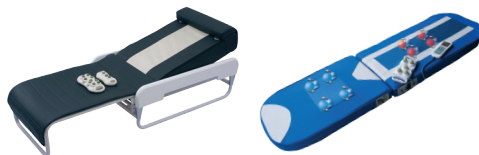

S alakú masszázspálya

A görgők a test vonalát követve íves pályán mozognak, stimulálva a legfontosabb pontokat és igazodva akár a testi adottságokhoz is.

Jade köves hőterápiás kézi panelek

Helyezze el őket igény szerint a testén és a két - egyenként 9 illetve 3 db jade követ tartalmazó kézi panel még teljesebbé teszi a masszázst!

Karbonszálás melegítő funkció

Élvezze a kellemes meleg lazító és nyugtató hatását deréktól lefelé is!

Funkciók ▼

Auto Scanning
funkció

3D görgő kiemelés

6 választható
intenzitás fokozat

Automatikus- és
manuális programok

Távírányító nagyméretű
LCD kijelzővel

Összecsukható,
kompakt kialakítás

Ismerje meg Jade köves ágyainkat:

Név	„Health&Fit Deluxe” Jade köves masszázsságy	„Health&Fit” Jade köves masszázsságy
Cikkszám	GYVM34	GYVM35
Intelligens gerincfelmérő- és követő funkció (Auto Scanning)	✓	X
Melegítő funkció	✓	✓
Távírányító	✓	✓
Kézi panelek száma	2	1
Automata programok száma	11	6
Masszázs görgők típusa	Jade köves	Jade köves (felső rész), hagyományos (alsó rész)
Manuális mód	✓	✓
Masszázsintenzitás fokozatok száma	6	X
Beállítható hőmérséklet tartomány	30-60°C	30-70°C
Motor teljesítménye (W)	250W	120W
Maximális terhelhetőség (kg)	135 kg	185 kg
További extrák	Összecsukható, szőfává alakítható, zenelejátszó funkció, 3D-s kiemelés (intenzívebb masszázs, nyújtás), fix pont és intervallum mód, dönthető.	Lábrészen is görgők. Igény szerint a lábrész is használható hátmasszázsra is, így shiatsu masszázs is kivitelezhető. Opcionálisan ágykeret is vásárolható hozzá.